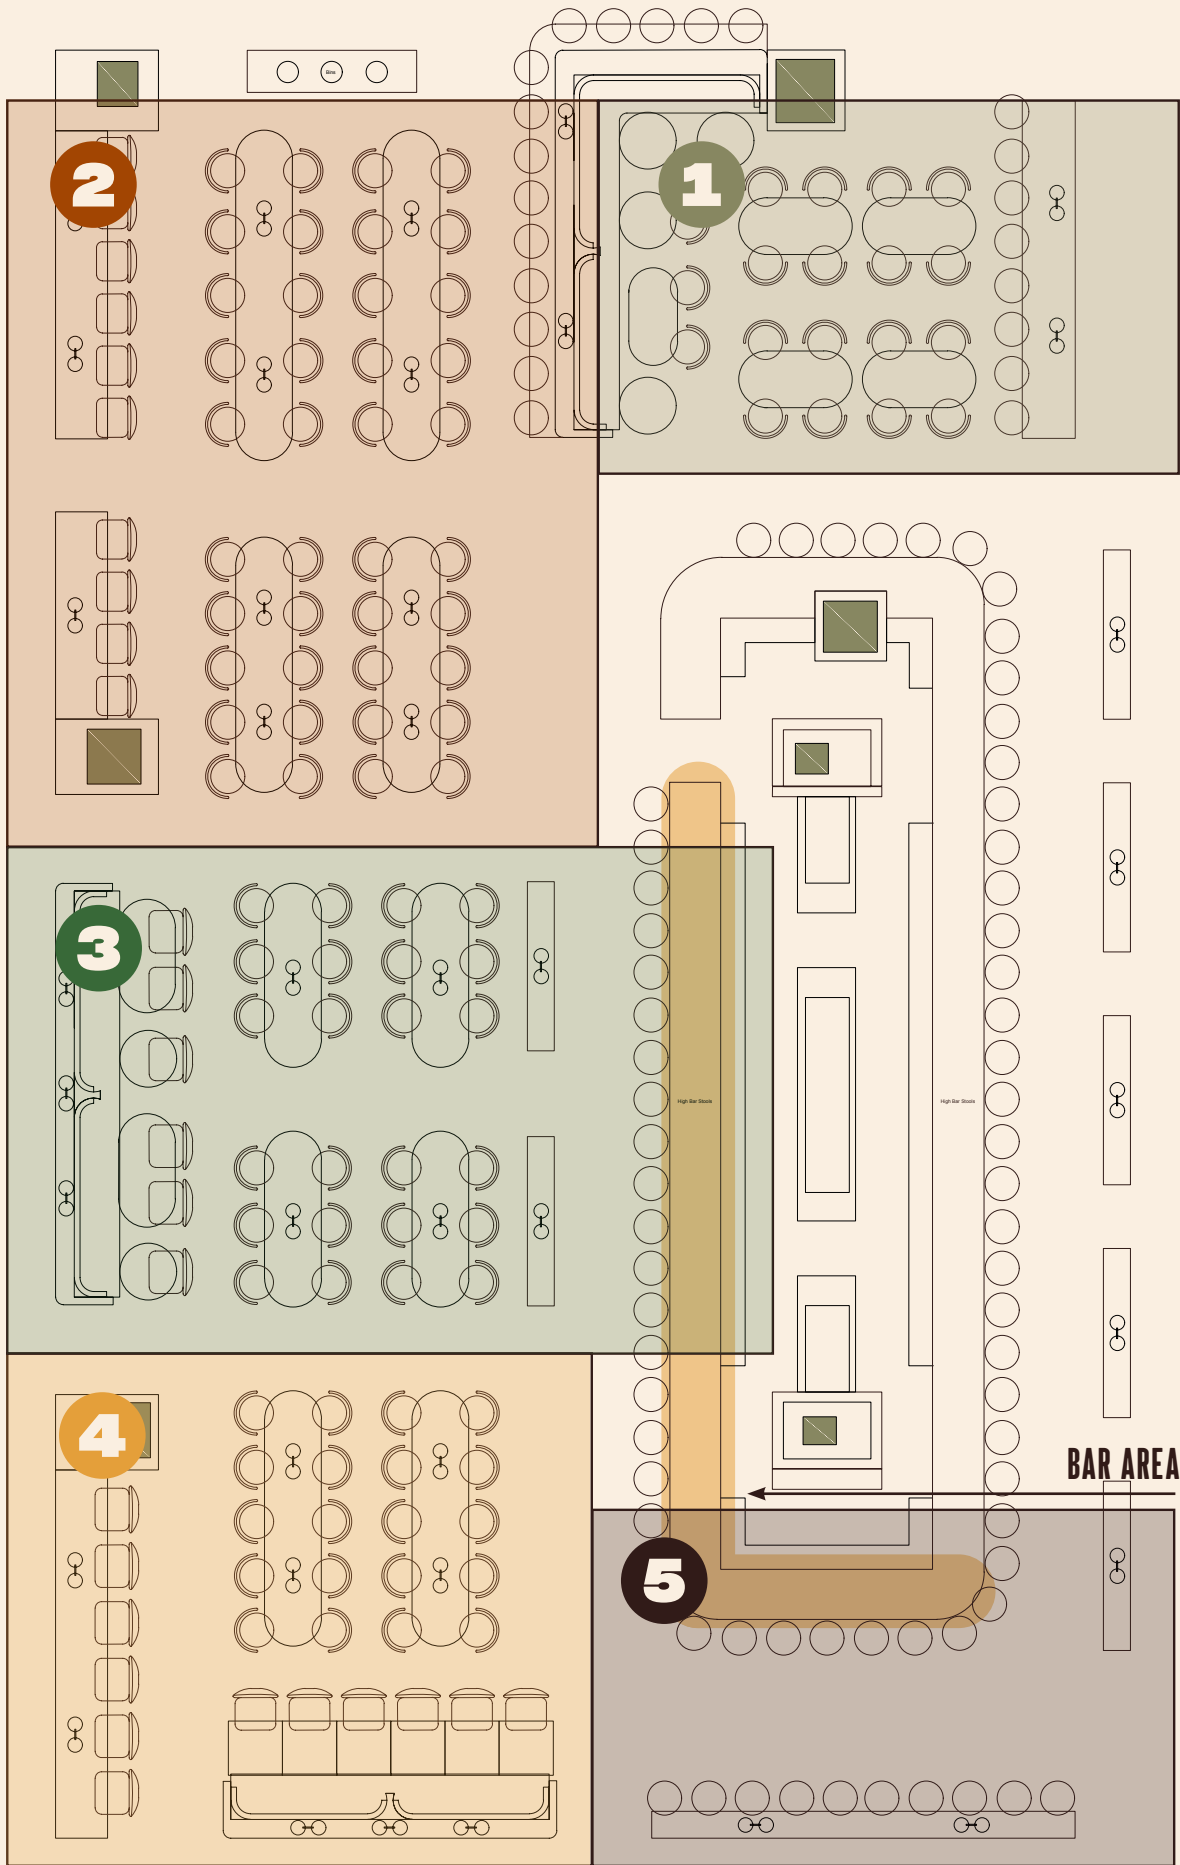

# FLOOR PLAN

THE  
IRISH EXIT

**1. CONNOLLY / 40 PPL**

**4. LANYON / 40 PPL**

**2. PEARSE / 60 PPL**

**5. GRAND CANAL / 30 PPL**

**3. HEUSTON / 60 PPL**

**FULL BUYOUT / 300 PPL**